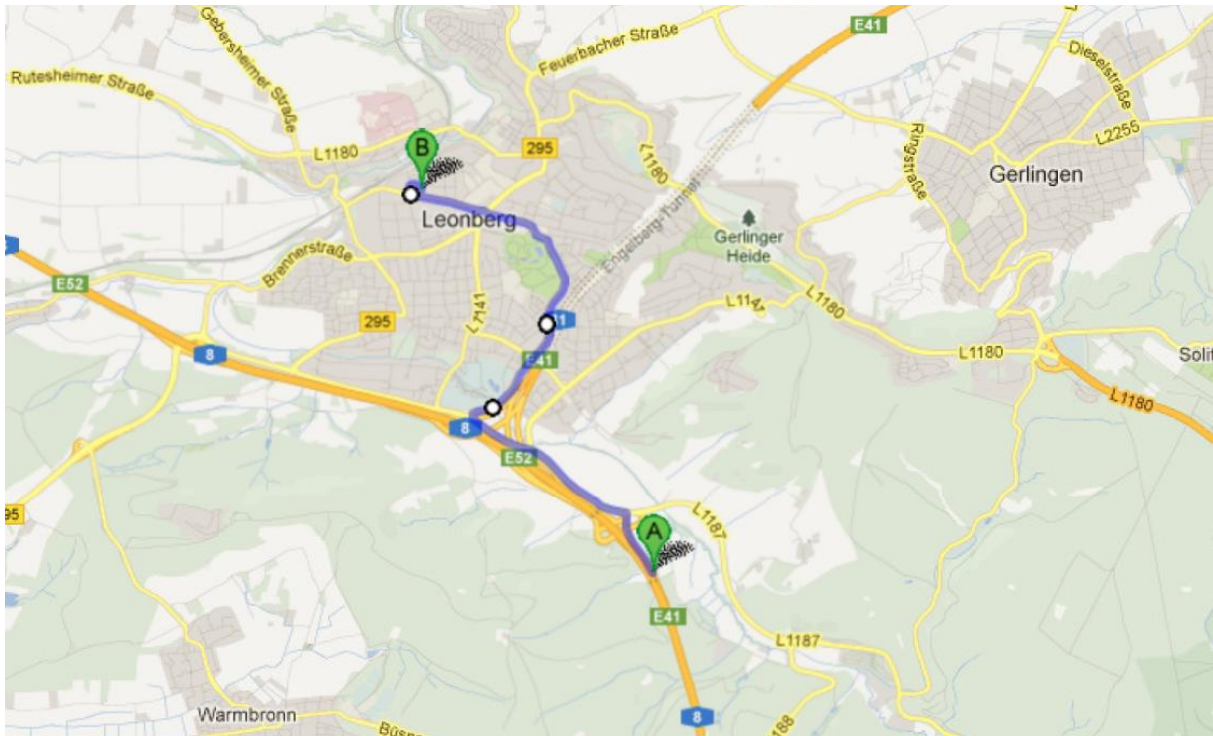

Über die Autobahn A8 aus Richtung München / Singen kommend (Ausfahrt Leonberg-Ost):