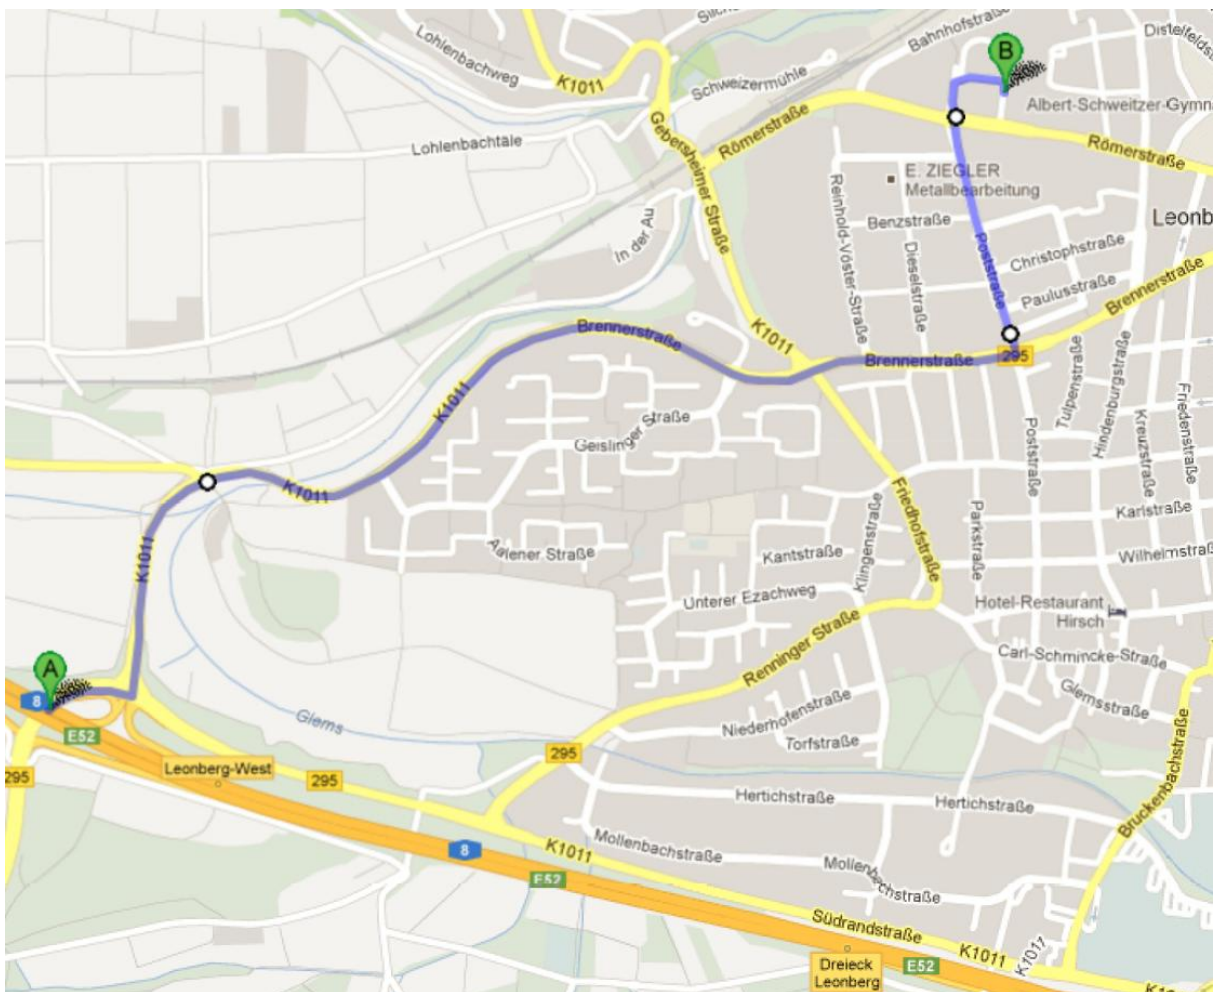

Über die Autobahn A8 aus Richtung Karlsruhe / Heilbronn kommend (Ausfahrt Leonberg-West):