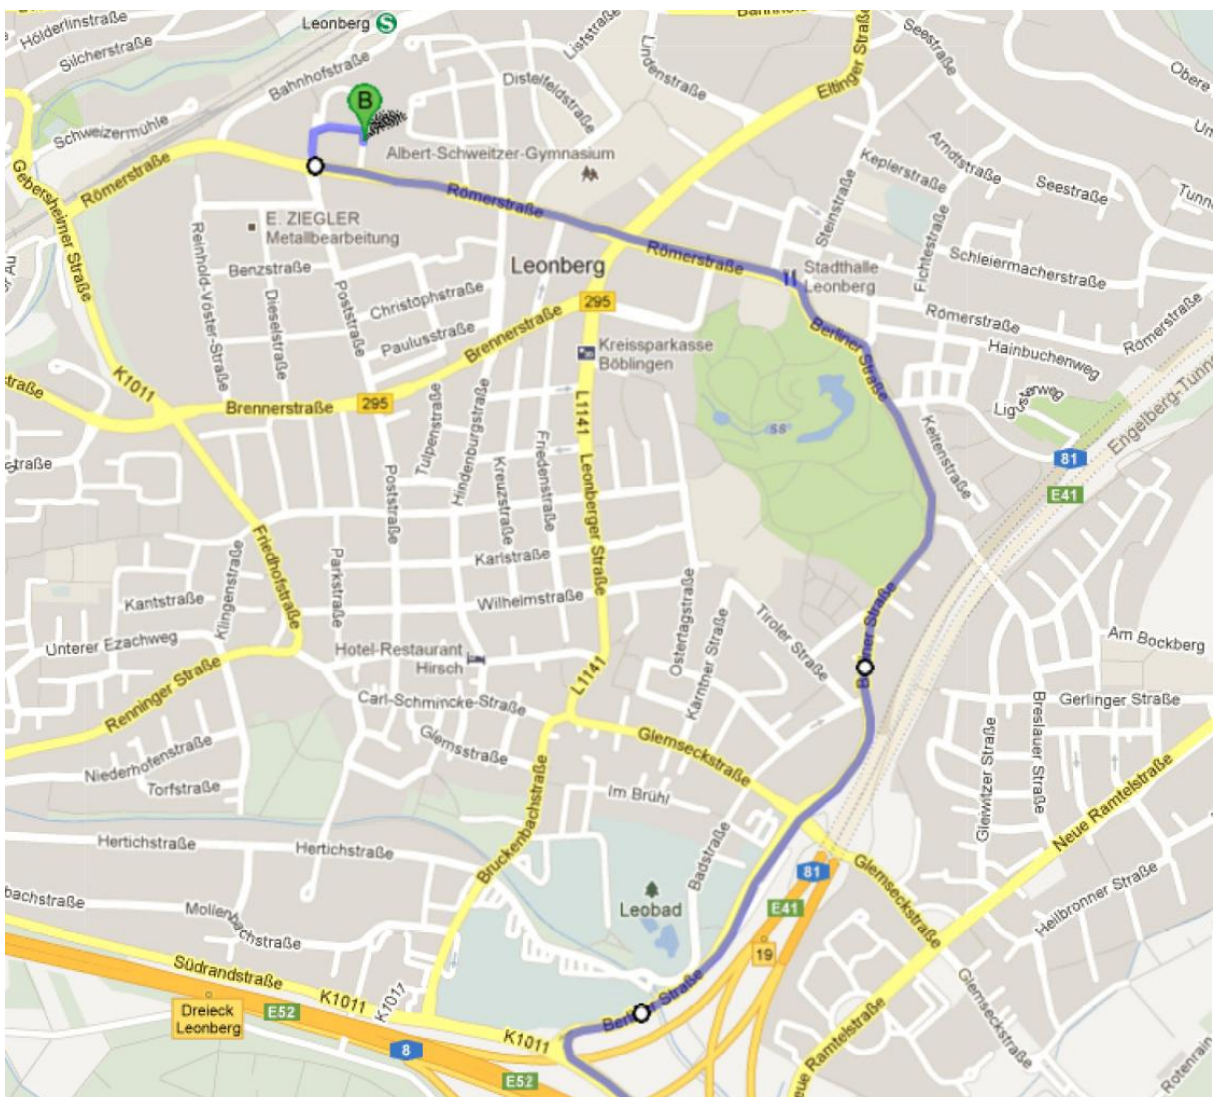

Über die Autobahn A8 aus Richtung München / Singen kommend (Ausfahrt Leonberg-Ost):