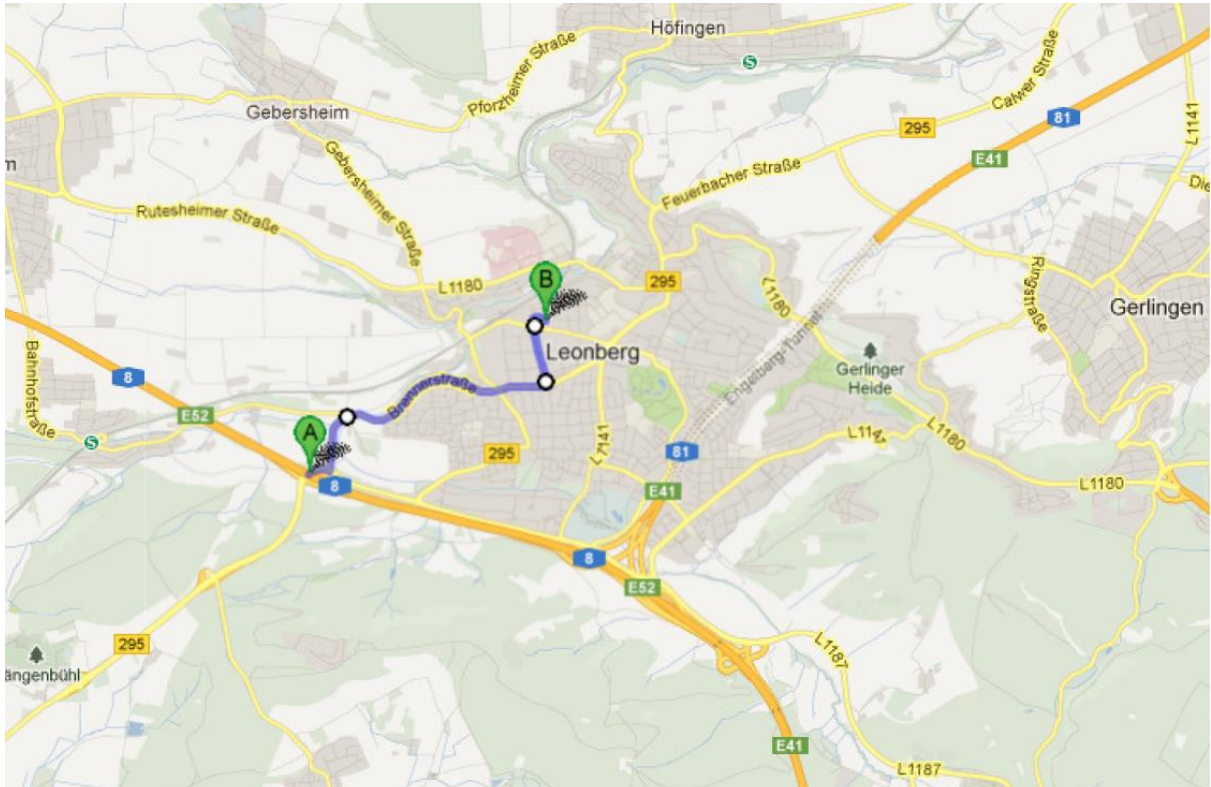

Über die Autobahn A8 aus Richtung Karlsruhe / Heilbronn kommend (Ausfahrt Leonberg-West):